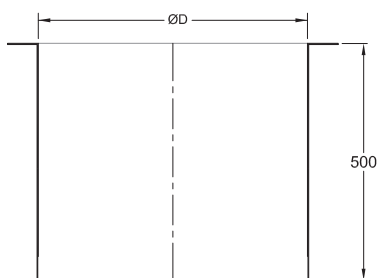

Dakdoorvoerkanaal

VPDD-DD..

Dakopstanden/ Dakdoorvoeren

- **Dakopstanden**
- **Dakdoorvoeren**
- **Plakplaten**

Het rechthoekige dakdoervoerkanaal is geschikt als aansluitkanaal voor rechthoekige dakkappen. Deze wordt standaard uitgevoerd in gegalvaniseerd staal, maar is ook leverbaar in aluminium of RVS. Het dakdoervoerkanaal is er in een rechthoekige uitvoering (VPDD-DDRH) en in een ronde uitvoering (VPDD-DDRO).

Dakdoorvoerkanaal VPDD-DDRH

Doorsnede

Detail

Detail

Dakdoorvoerkanaal VPDD-DDRO

Doorsnede

Detail

Detail