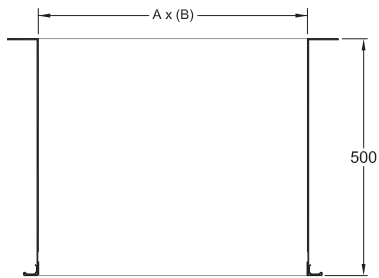

Dakdoorvoerkanaal VPDD-DDRH

Doorsnede