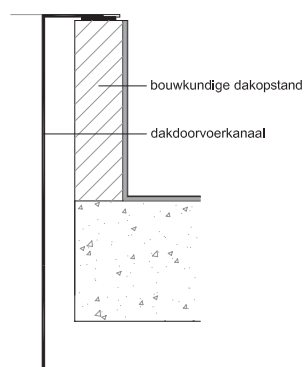

Dakdoorvoerkanaal

VPDD-DD..

Dakopstanden/ Dakdoorvoeren

- **Dakopstanden**
- **Dakdoorvoeren**
- **Plakplaten**

Het rechthoekige dakdoervoerkanaal is geschikt als aansluitkanaal voor rechthoekige dakkappen. Deze wordt standaard uitgevoerd in gegalvaniseerd staal, maar is ook leverbaar in aluminium of RVS. Het dakdoervoerkanaal is er in een rechthoekige uitvoering (VPDD-DDRH) en in een ronde uitvoering (VPDD-DDRO).

Dakdoorvoerkanaal VPDD-DDRH

Doorsnede

Detail

Detail

Dakdoorvoerkanaal VPDD-DDRO

Doorsnede

Detail

Detail

Specificaties Dakdoorvoerkanaal VPDD-DD..

Materiaal

Gegalvaniseerd staal DX51 DZ 275 MAC
Uitvoering in aluminium of RVS is mogelijk

Uitvoering

Het dakdoorvoerkanaal is voorzien van een standaard kanaalkoppeling, andere opties zijn mogelijk.