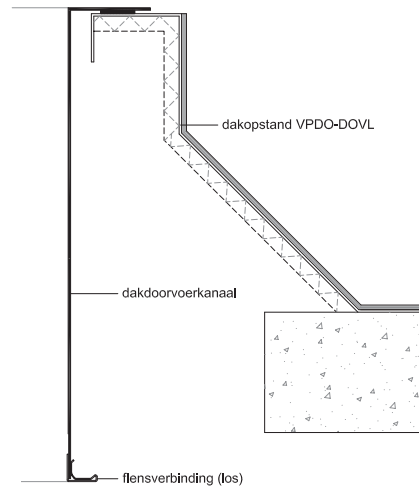

Dakdoorvoerkanaal

VPDD-DD..

Dakopstanden/ Dakdoorvoeren

- **Dakopstanden**
- **Dakdoorvoeren**
- **Plakplaten**

Het rechthoekige dakdoervoerkanaal is geschikt als aansluitkanaal voor rechthoekige dakkappen. Deze wordt standaard uitgevoerd in gegalvaniseerd staal, maar is ook leverbaar in aluminium of RVS. Het dakdoervoerkanaal is er in een rechthoekige uitvoering (VPDD-DDRH) en in een ronde uitvoering (VPDD-DDRO).

Dakdoorvoerkanaal VPDD-DDRH

Doorsnede

Detail

Detail

Dakdoorvoerkanaal VPDD-DDRO

Doorsnede

Detail

Detail

Specificaties Dakdoorvoerkanaal VPDD-DD..

Materiaal

Gegalvaniseerd staal DX51 DZ 275 MAC
Uitvoering in aluminium of RVS is mogelijk

Uitvoering

Het dakdoorvoerkanaal is voorzien van een standaard kanaalkoppeling, andere opties zijn mogelijk.