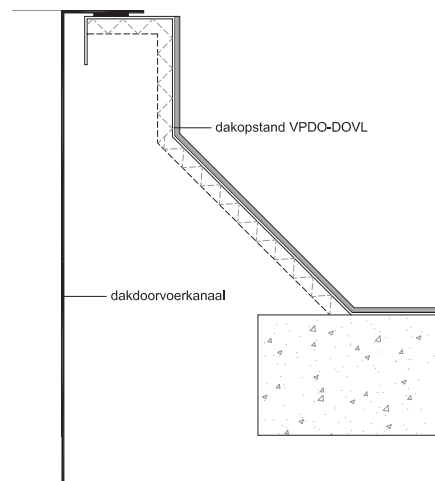

Dakdoorvoerkanaal

VPDD-DD..

Dakopstanden/ Dakdoorvoeren

- **Dakopstanden**
- **Dakdoorvoeren**
- **Plakplaten**

Het rechthoekige dakdoervoerkanaal is geschikt als aansluitkanaal voor rechthoekige dakkappen. Deze wordt standaard uitgevoerd in gegalvaniseerd staal, maar is ook leverbaar in aluminium of RVS. Het dakdoervoerkanaal is er in een rechthoekige uitvoering (VPDD-DDRH) en in een ronde uitvoering (VPDD-DDRO).

Dakdoorvoerkanaal VPDD-DDRH

Doorsnede

Detail

Detail

Dakdoorvoerkanaal VPDD-DDRO

Doorsnede

Detail

Detail

Specificaties Dakdoorvoerkanaal VPDD-DD..

Materiaal

Gegalvaniseerd staal DX51 DZ 275 MAC
Uitvoering in aluminium of RVS is mogelijk

Uitvoering

Het dakdoorvoerkanaal is voorzien van een standaard kanaalkoppeling, andere opties zijn mogelijk.