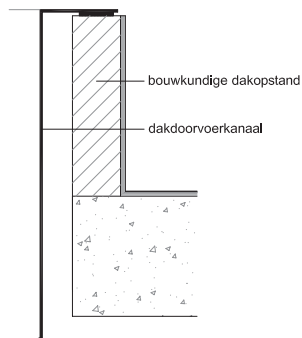

Dakdoorvoerkanaal

VPDD-DD..

Dakopstanden/ Dakdoorvoeren

- **Dakopstanden**
- **Dakdoorvoeren**
- **Plakplaten**

Het rechthoekige dakdoervoerkanaal is geschikt als aansluitkanaal voor rechthoekige dakkappen. Deze wordt standaard uitgevoerd in gegalvaniseerd staal, maar is ook leverbaar in aluminium of RVS. Het dakdoervoerkanaal is er in een rechthoekige uitvoering (VPDD-DDRH) en in een ronde uitvoering (VPDD-DDRO).

Dakdoorvoerkanaal VPDD-DDRH

Doorsnede

Detail

Detail

Dakdoorvoerkanaal VPDD-DDRO

Doorsnede

Detail

Detail

Specificaties Dakdoorvoerkanaal VPDD-DD..

Materiaal

Gegalvaniseerd staal DX51 DZ 275 MAC
Uitvoering in aluminium of RVS is mogelijk

Uitvoering

Het dakdoorvoerkanaal is voorzien van een standaard kanaalkoppeling, andere opties zijn mogelijk.